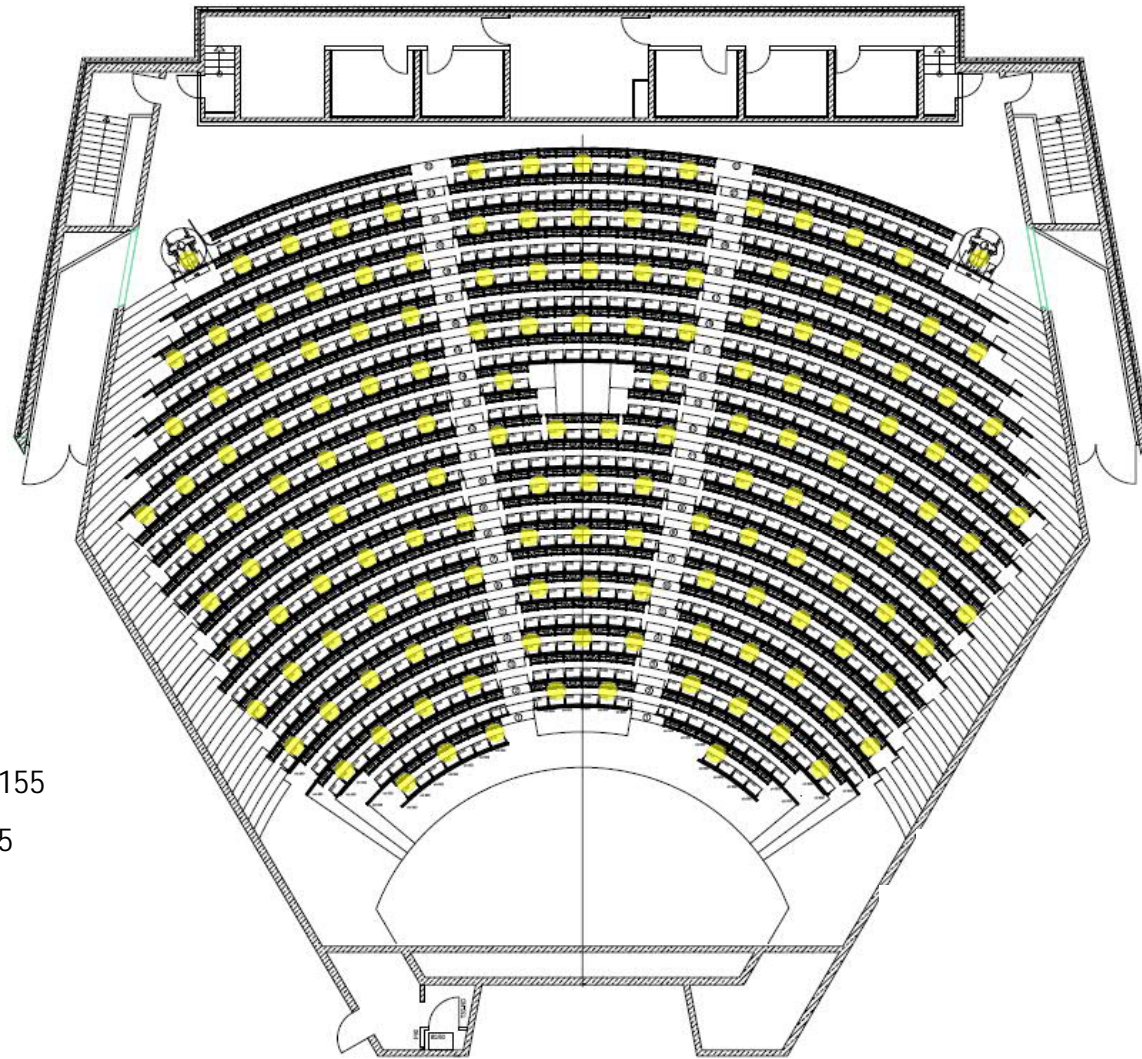

ZHG 011

Maximale Klausurteilnehmer: 155

Minimale Aufsichten: 5